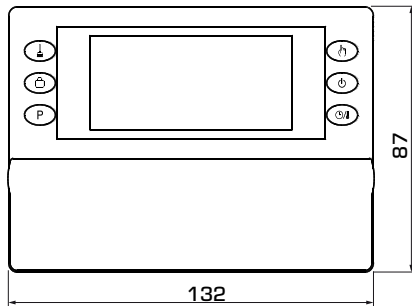

КОМНАТНЫЙ ТЕРМОСТАТ

СЕРИЯ TRx200

TRW214, комнатный термостат