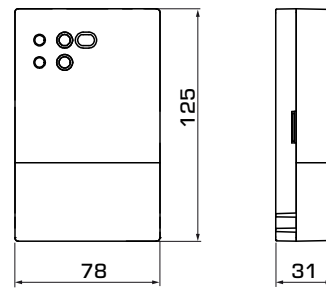

TWR911, приемник

СЕРИЯ TRx200

Арт. №	Наименование	Применение	Электропитание	Номинальный ток контактов	Диапазон установки	Масса [кг]	Примечание
18003300	TRW214	Отопление или охлаждение	2*AA (1,5 В)	6 (1) А @ 250 В перем. тока	5-35°C	0,18+0,16	Программа на неделю