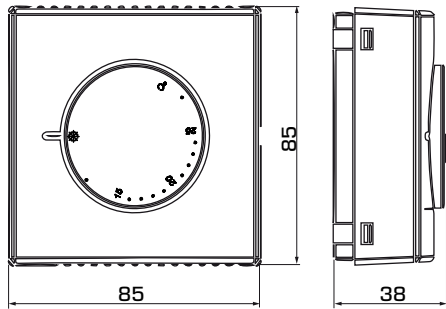

КОМНАТНЫЙ ТЕРМОСТАТ

СЕРИЯ TMA110

TMA115